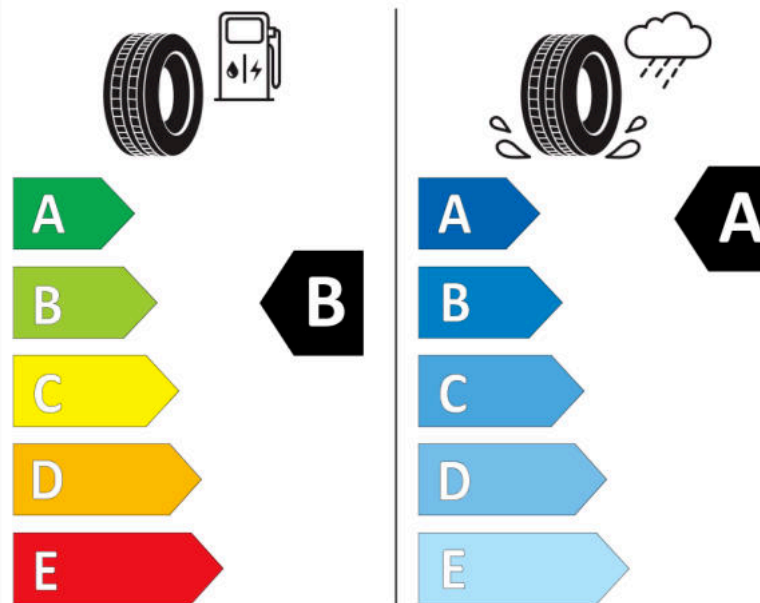

Δελτίο Πληροφοριών Προϊόντος

ΚΑΝΟΝΙΣΜΟΣ (ΕΕ) 2020/740

Μάρκα	MICHELIN
Εμπορική ονομασία	PRIMACY 4
Αναγνωριστικό μοντέλου	846690
Διάσταση	255/50R18
Δείκτης ικανότητας φόρτωσης	106
Σύμβολο κατηγορίας ταχύτητας	Y
Κατηγορία ως προς την εξοικονόμηση καυσίμου	B
Κατηγορία ως προς την πρόσφυση του ελαστικού σε υγρό οδόστρωμα	A
Κατηγορία εξωτερικού θορύβου κύλισης	B
Τιμή εξωτερικού θορύβου κύλισης	72 dB
Ελαστικό για χρήση σε συνθήκες έντονης χιονόπτωσης	Όχι
Ελαστικό πρόσφυσης στον πάγο	Όχι
Ημερομηνία έναρξης παραγωγής	02/19
Ημερομηνία λήξης παραγωγής	
Κατηγορία Φορτίου	XL
Επιπλέον πληροφορίες	255/50 R18 106Y XL TL PRIMACY 4 MI

ENERG

MICHELIN

846690

255/50R18 106 Y

C1